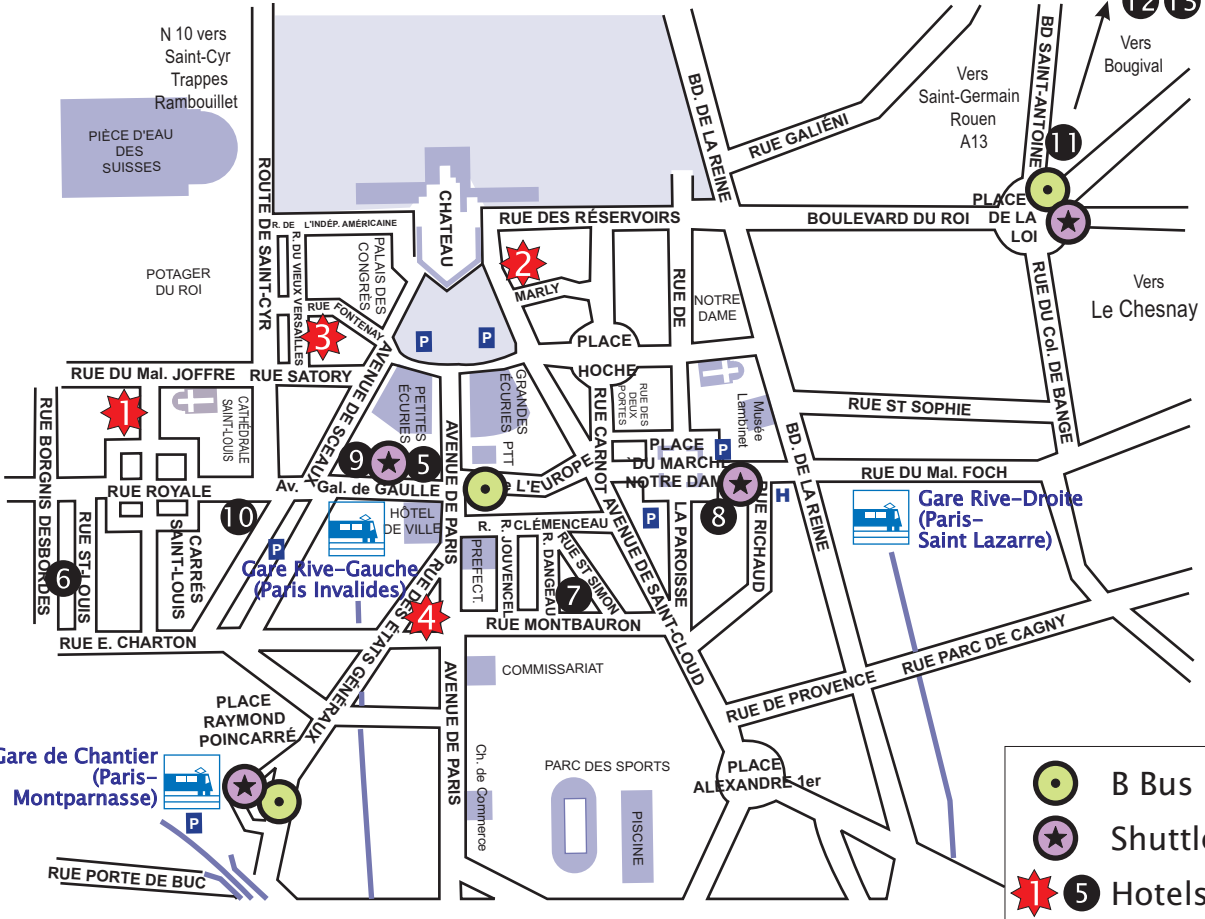

N 10 vers Saint-Cyr Trappes Rambouillet

PIÈCE D'EAU DES SUISSES

12 13

Vers Saint-Germain Rouen A13

Vers Bougival

POTAGER DU ROI

Vers Le Chesnay

Gare Rive-Gauche (Paris Invalides)

Gare Rive-Droite (Paris-Saint Lazarre)

Gare de Chantier (Paris-Montparnasse)

-  B Bus
-  Shuttle
-  5 Hotels